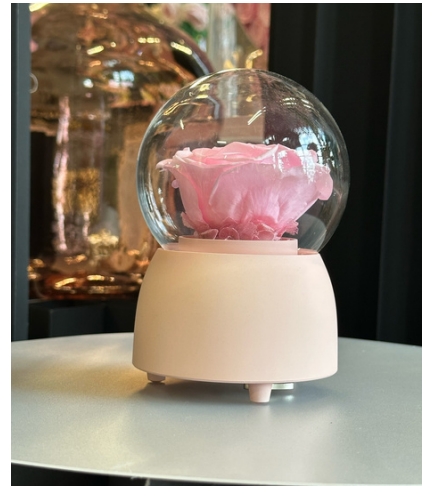

BOITE À MUSIQUE

Solitaire stabilisé en rotation dans sa
boite à musique.

- Rose
- Rouge

A030